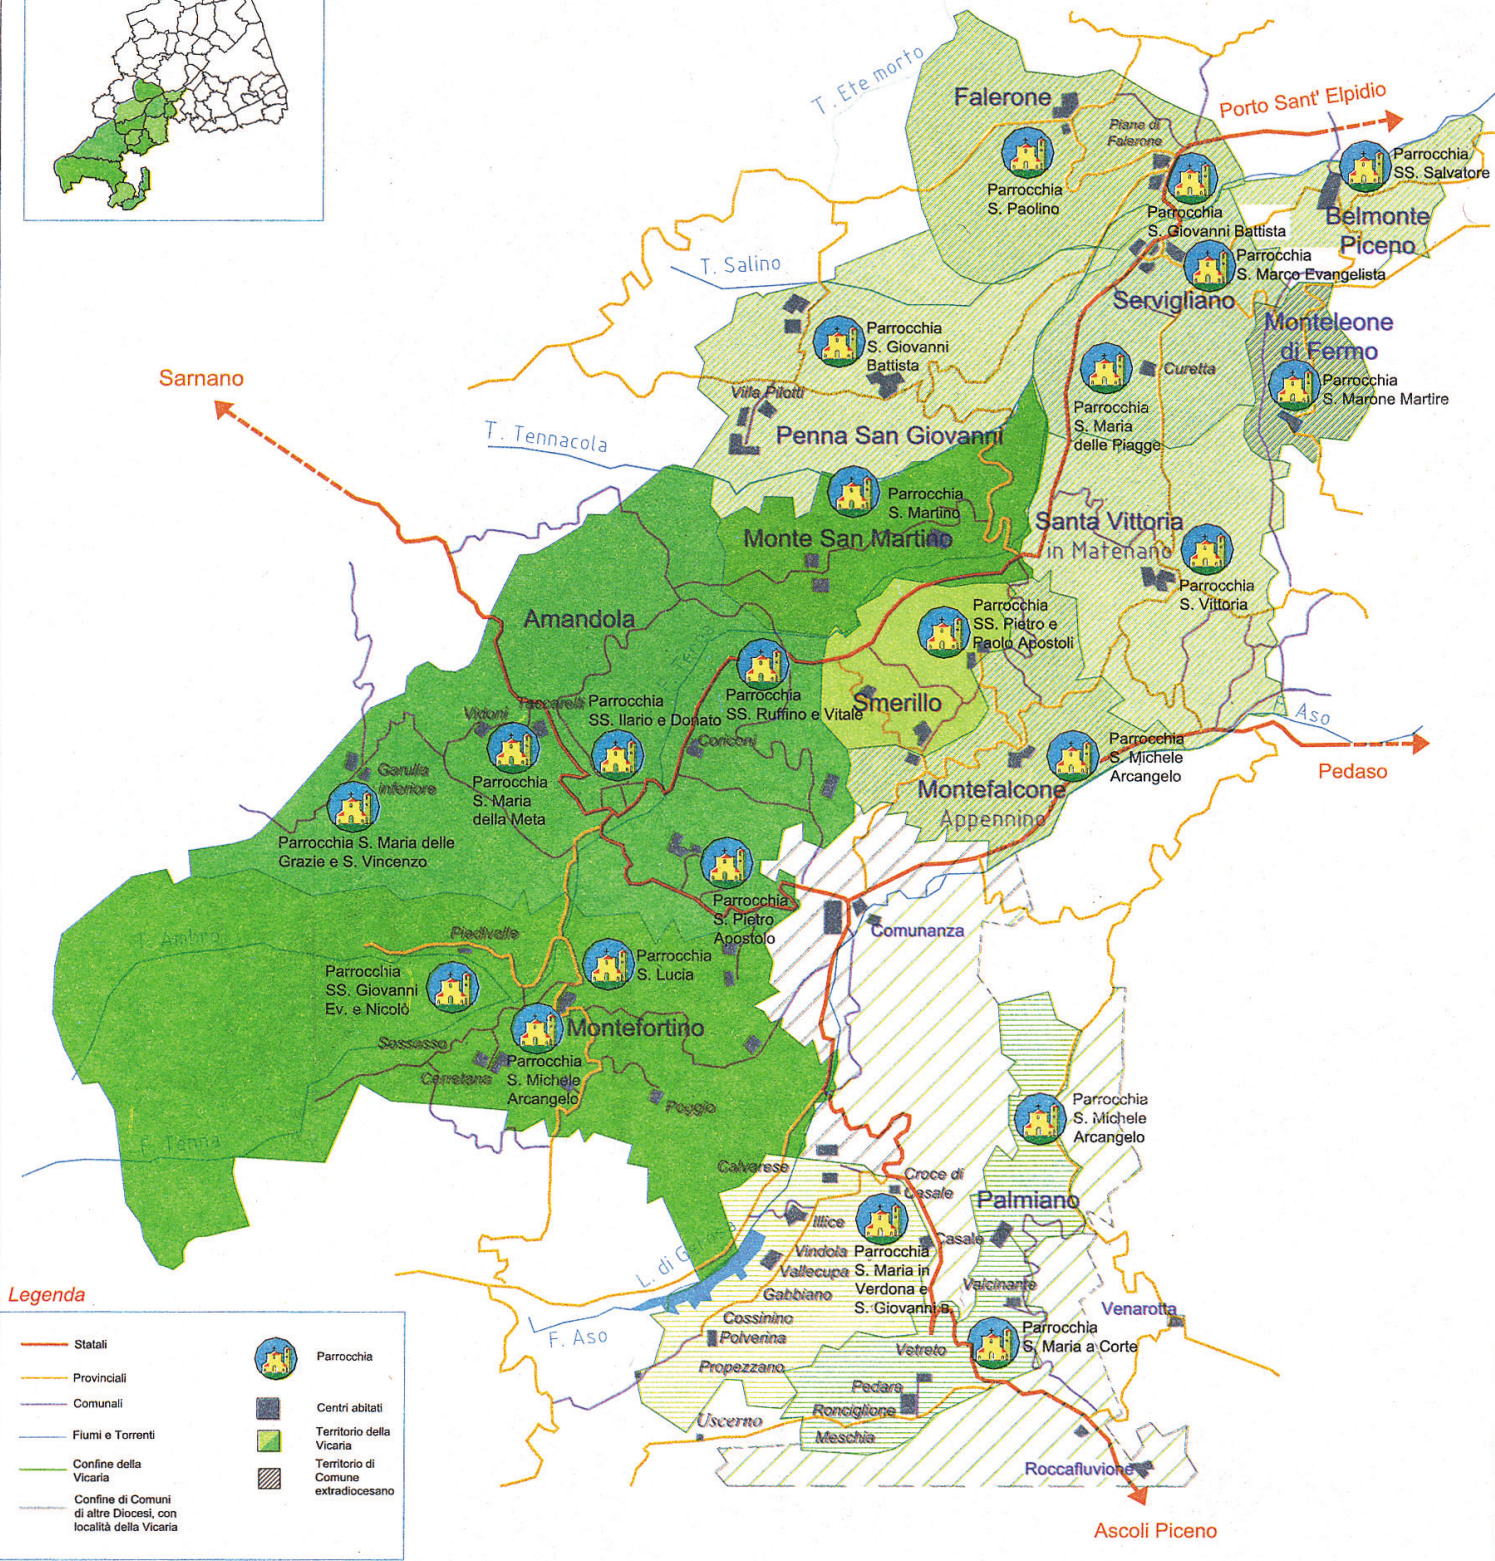

Arcidiocesi di Fermo - Vicaria di **AMANDOLA**

Vicaria di Amandola
nella Arcidiocesi di Fermo

Legenda

- Statali
- Provinciali
- Comunali
- Fiumi e Torrenti
- Confine della Vicaria
- Confine di Comuni di altre Diocesi, con località della Vicaria
- Parrocchia
- Centri abitati
- Territorio della Vicaria
- Territorio di Comune extradiocesano

Unità Pastorali della Vicaria di Amandola

Unità Pastorale AMANDOLA
 Parrocchia S. Maria della Meta
 Parrocchia S. Maria delle Grazie e S. Vincenzo
 Parrocchia SS. Ilario e Donato
 Parrocchia S. Pietro Apostolo
 Parrocchia SS. Ruffino e Vitale
MONTEFORTINO
 Parrocchia SS. Giovanni Ev. e Nicolò
 Parrocchia S. Lucia
 Parrocchia S. Michele Arcangelo
MONTE SAN MARTINO
 Parrocchia S. Martino Vescovo

Unità Pastorale SERVIGLIANO
 Parrocchia S. Maria delle Piagge
 Parrocchia S. Marco Evangelista
BELMONTE PICENO
 Parrocchia SS. Salvatore
FALERONE
 Parrocchia S. Giovanni Battista (Piane di Falerone)
 Parrocchia S. Paolino
MONTEFALCONE APPENNINO
 Parrocchia S. Michele Arcangelo
MONTELEONE DI FERMO
 Parrocchia S. Marone Martire

PENNA SAN GIOVANNI
 Parrocchia S. Giovanni Battista
SANTA VITTORIA IN MATENANO
 Parrocchia S. Vittoria
SMERILLO
 Parrocchia SS. Pietro e Paolo Apostoli

Unità Pastorale delle VILLE D'ASCOLI
COMUNANZA (Illice)
 Parrocchia S. Maria in Verdana e S. Giovanni Battista
PALMIANO
 Parrocchia S. Michele Arcangelo
ROCCAFLUVIONE (Valcinante)
 Parrocchia S. Maria a Corte