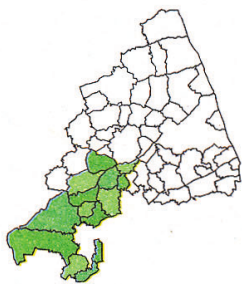

Arcidiocesi di Fermo - Vicaria di **AMANDOLA**

Vicaria di Amandola
nella Arcidiocesi di Fermo

Legenda

- Statali
- Provinciali
- Comunali
- Fiumi e Torrenti
- Confine della Vicaria
- Confine di Comuni di altre Diocesi, con località della Vicaria
- Parrocchia
- Centri abitati
- Territorio della Vicaria
- Territorio di Comune extradiocesano

Unità Pastorali della Vicaria di Amandola

Unità Pastorale AMANDOLA
 Parrocchia S. Maria della Meta
 Parrocchia S. Maria delle Grazie e S. Vincenzo
 Parrocchia SS. Ilario e Donato
 Parrocchia S. Pietro Apostolo
 Parrocchia SS. Ruffino e Vitale
MONTEFORTINO
 Parrocchia SS. Giovanni Ev. e Nicolò
 Parrocchia S. Lucia
 Parrocchia S. Michele Arcangelo
MONTE SAN MARTINO
 Parrocchia S. Martino Vescovo