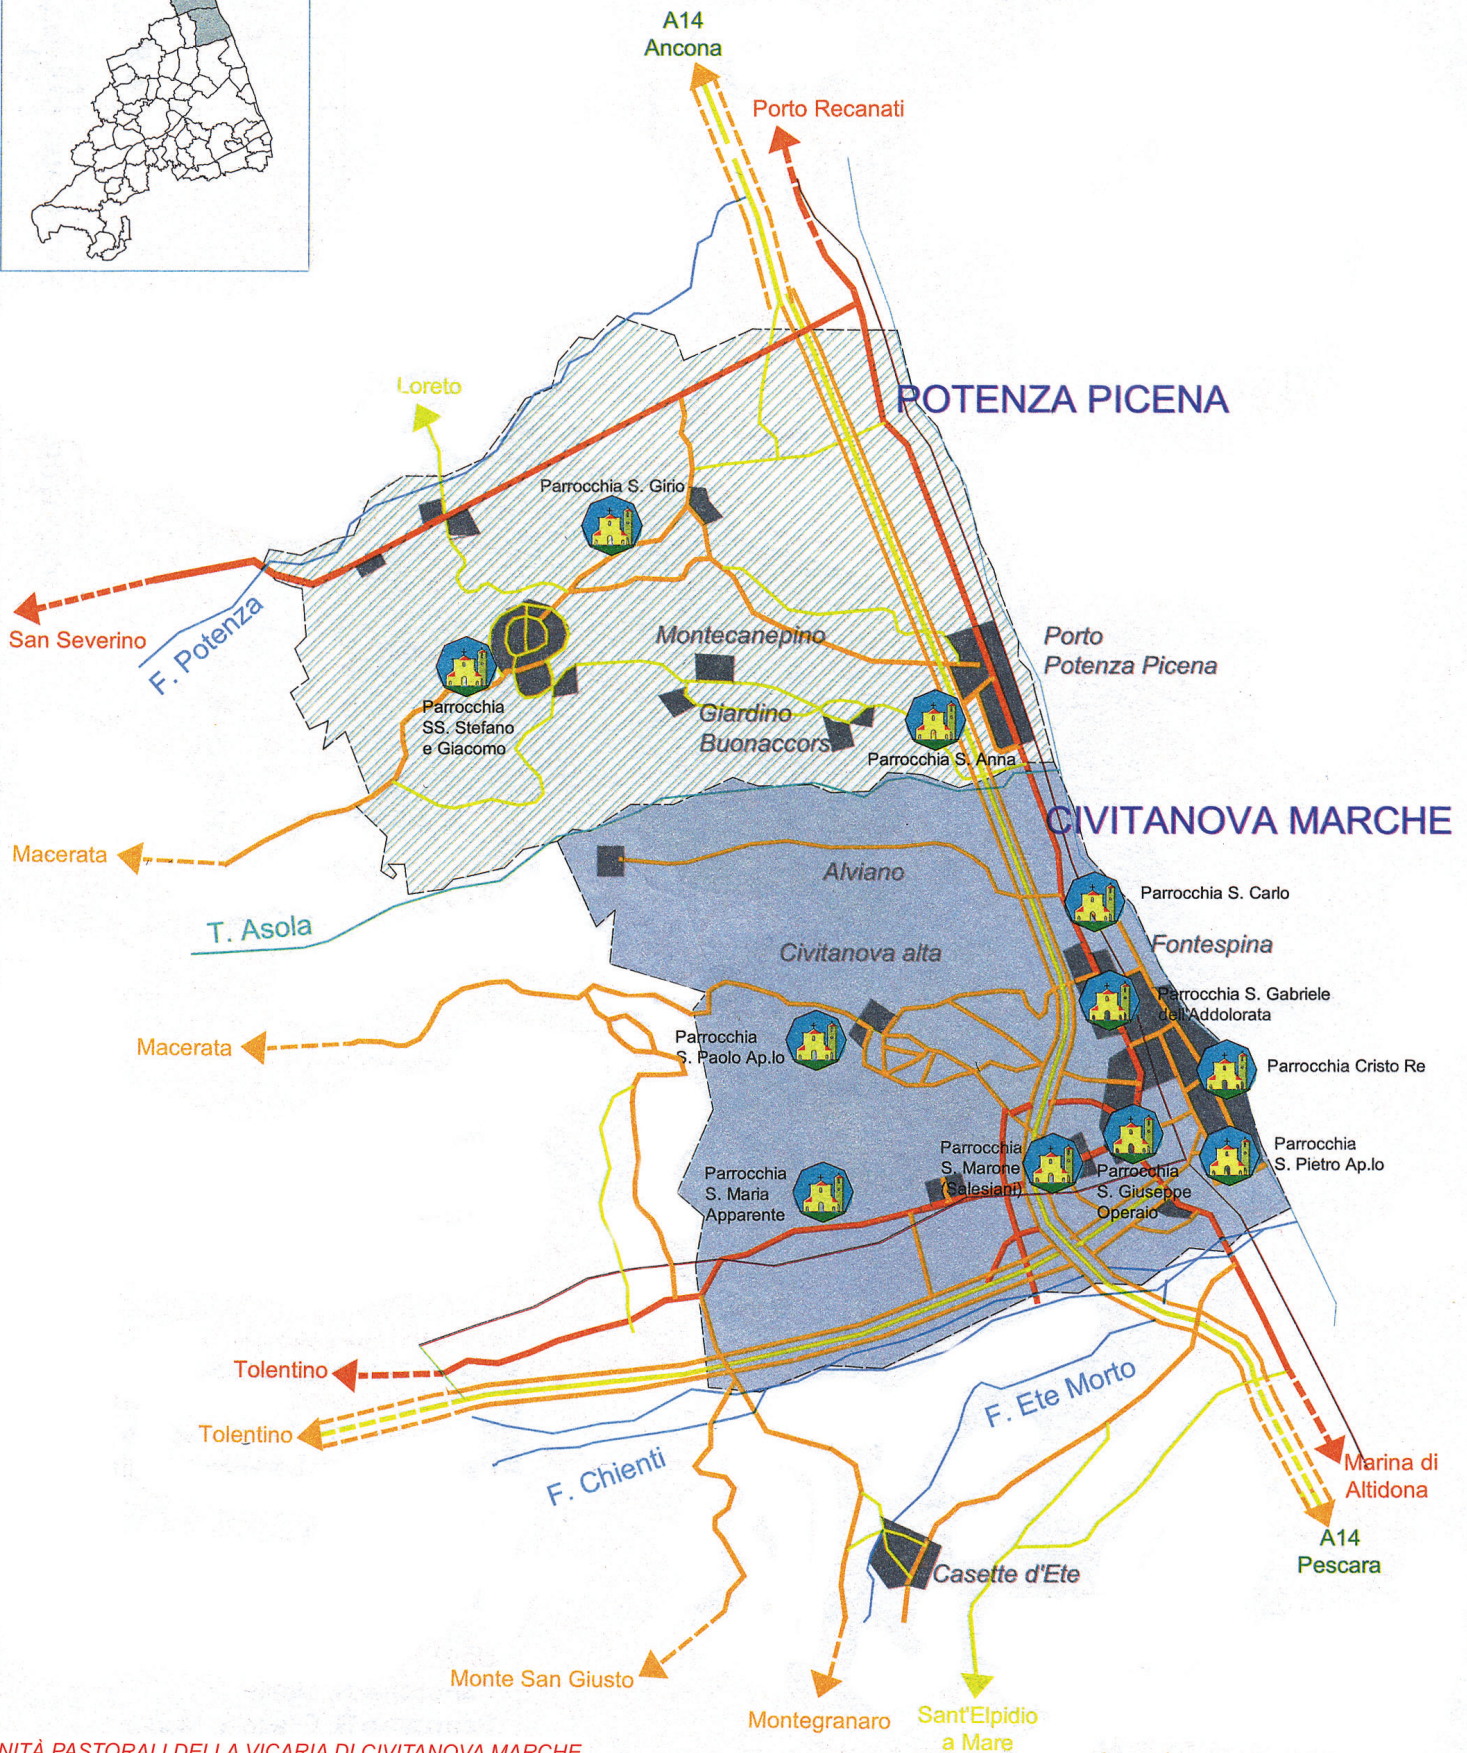

Arcidiocesi di Fermo - Vicaria di **CIVITANOVA MARCHE**

Vicaria di Civitanova Marche nella Arcidiocesi di Fermo

UNITÀ PASTORALI DELLA VICARIA DI CIVITANOVA MARCHE

Unità Pastorale **CIVITANOVA MARCHE**

- Parrocchia S. Paolo Apostolo
- Parrocchia S. Pietro Apostolo
- Parrocchia Cristo Re
- Parrocchia S. Marone (Salesiani)
- Parrocchia S. Gabriele dell'Addolorata
- Parrocchia S. Carlo
- Parrocchia S. Giuseppe Operaio
- Parrocchia e Santuario S. Maria Apparente

Unità Pastorale **POTENZA PICENA**

- Parrocchia SS. Stefano e Giacomo
- Parrocchia S. Anna
- Parrocchia S. Girio

Legenda

- Statali
- Provinciali
- Comunali
- Fiumi e Torrenti
- Parrocchia
- Monastero e Santuario
- Centri abitati
- Territorio della Vicaria