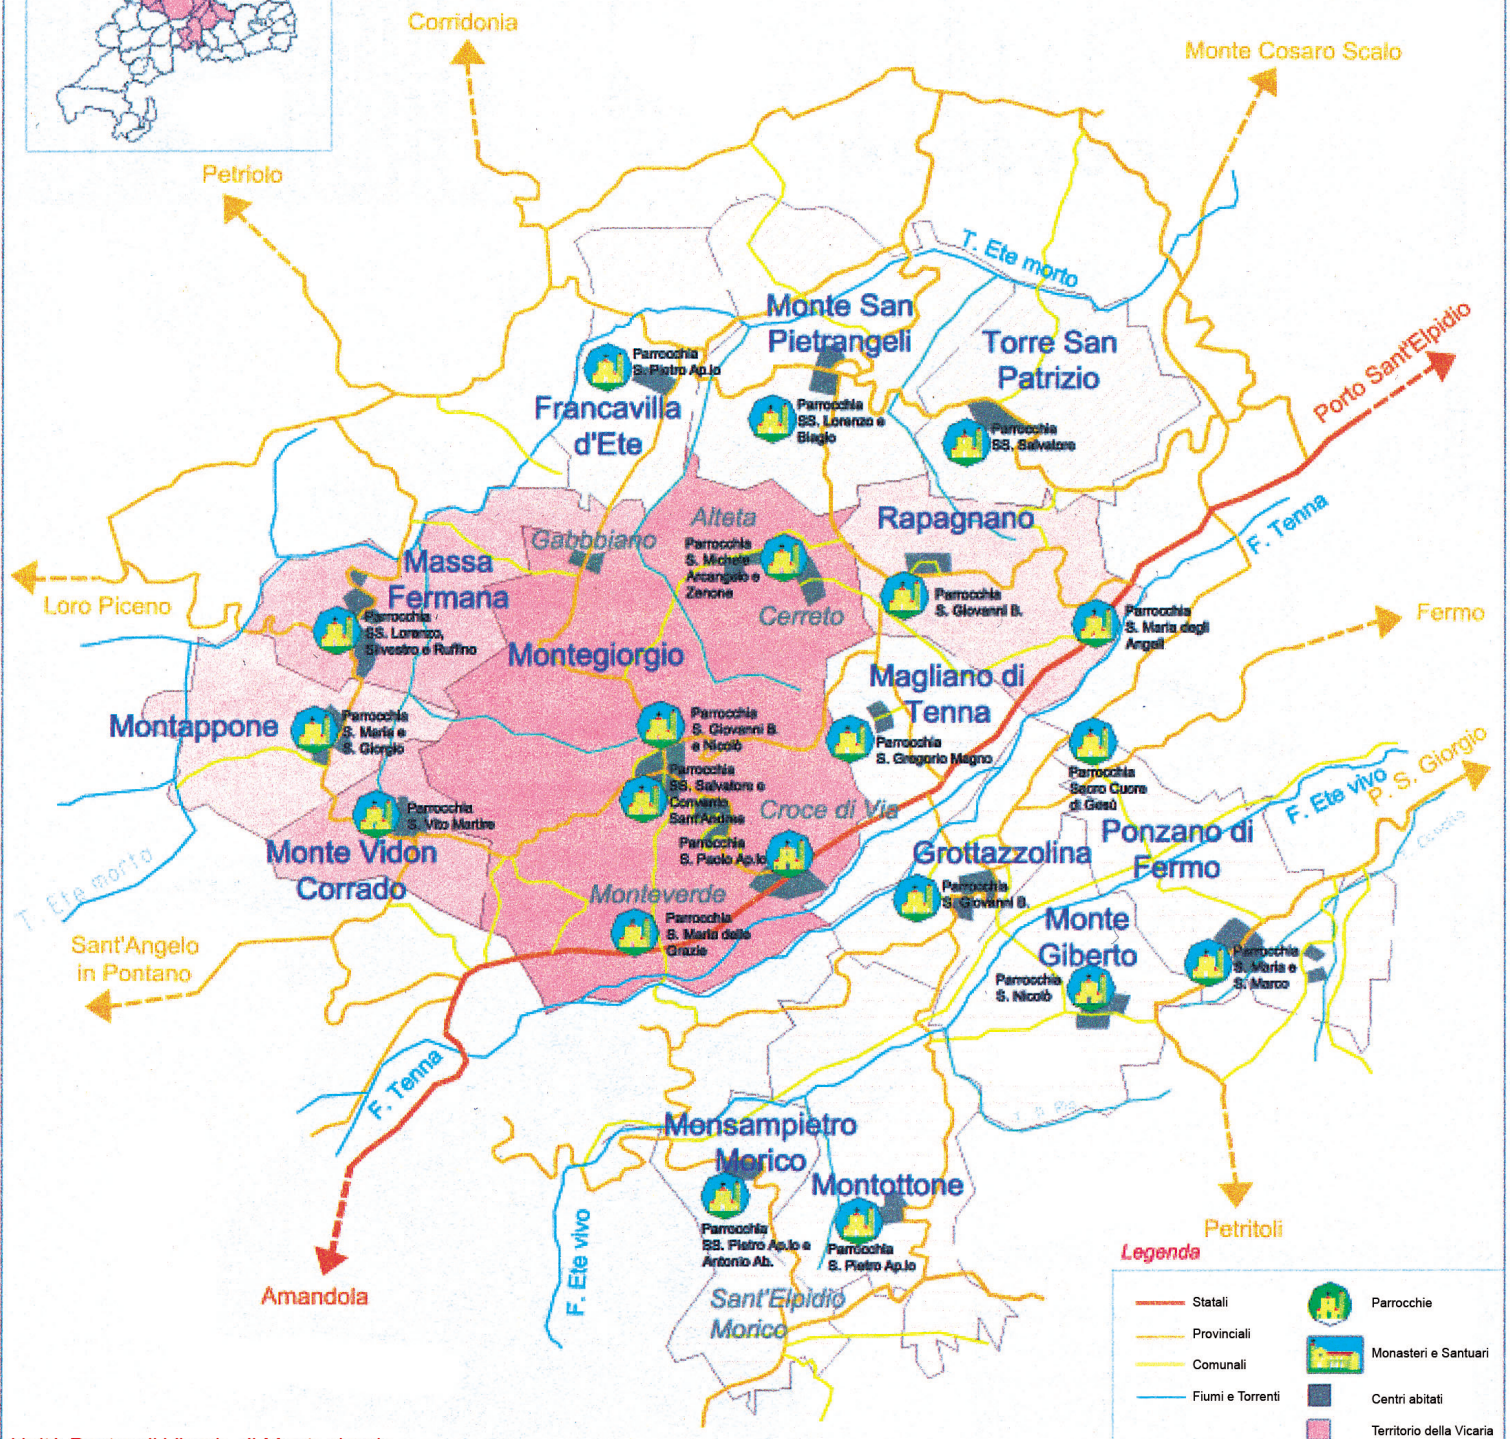

Vicaria di Montegiorgio  
nella Arcidiocesi di Fermo.

# Arcidiocesi di Fermo - Vicaria di **MONTEGIORGIO**

### PONZANO DI FERMO

Parrocchia S. Maria e S. Marco  
Parrocchia Sacro Cuore di Gesù  
**MONSAMPIETRO MORICO**  
Parrocchia SS. Pietro Apostolo  
e Antonio Abate

### Unità Pastorale TORRE SAN PATRIZIO

Parrocchia S. Salvatore  
**FRANCAVILLA D'ETE**  
Parrocchia S. Pietro Apostolo  
**MONTE SAN PIETRANGELI**  
Parrocchia SS. Lorenzo e Biagio  
**RAPAGNANO**  
Parrocchia S. Giovanni Battista  
Parrocchia S. Maria degli Angeli  
Parrocchia SS. Michele Arc. e Zenone