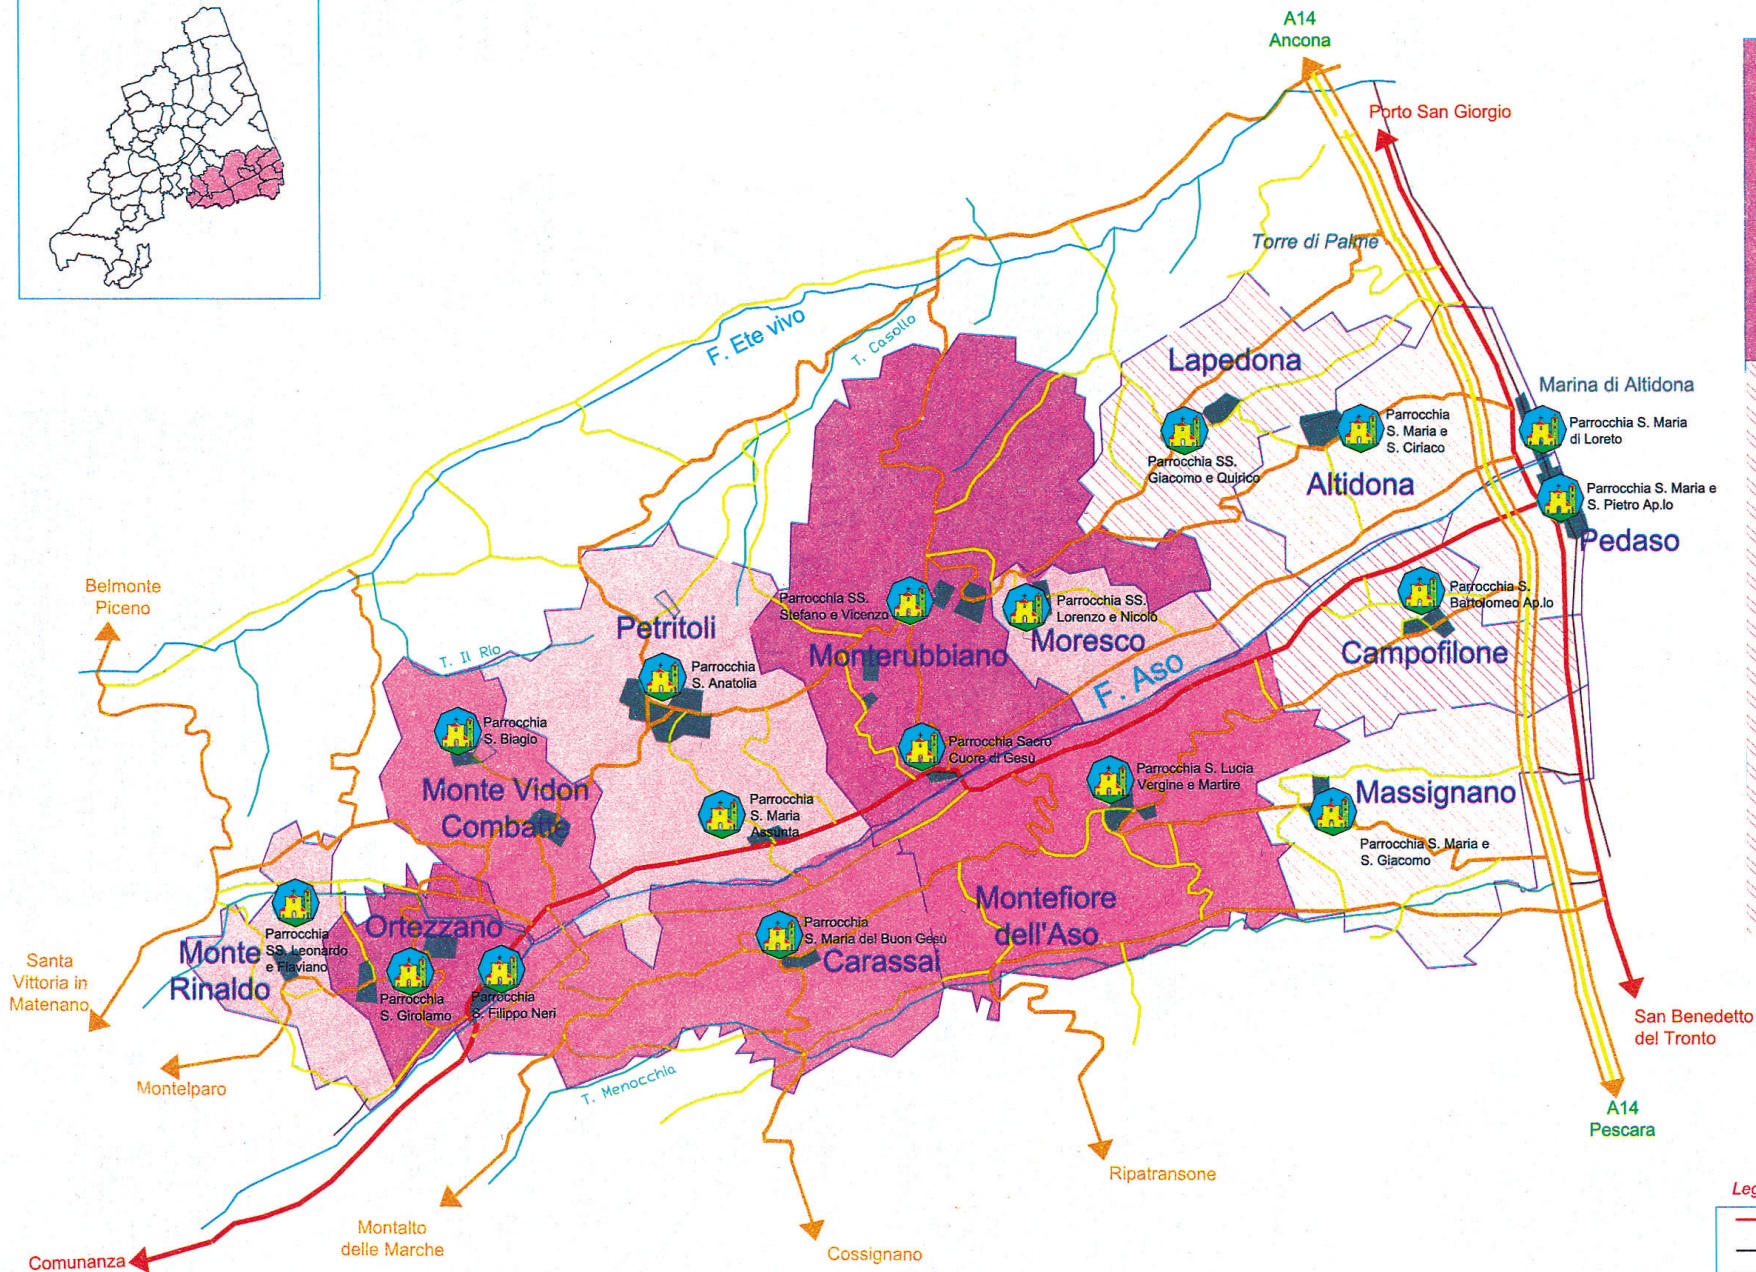

Vicaria di Valdaso
nella Arcidiocesi di Fermo

Arcidiocesi di Fermo - Vicaria di **PEDASO**

Unità Pastorali della Vicaria di Pedaso

Unità Pastorale **PEDASO**

- Parrocchia S. Maria e S. Ciriaco
- Parrocchia S. Maria di Loreto
- CAMPOFILONE**
- Parrocchia S. Bartolomeo Apostolo
- LAPEDONA**
- Parrocchia SS. Giacomo e Quirico
- MASSIGNANO**
- Parrocchia S. Maria e S. Giacomo
- PEDASO**
- Parrocchia S. Pietro Apostolo

Unità Pastorale **PETRITOLI**

- CARASSAI**
- Parrocchia S. Maria del Buon Gesù
- MONTERUBBIANO**
- Parrocchia SS. Stefano e Vincenzo
- Parrocchia Sacro Cuore di Gesù
- MORESCO**
- Parrocchia SS. Lorenzo e Nicolò
- MONTEFIORE DELL'ASO**
- Parrocchia S. Lucia Vergine e Martire
- MONTERINALDO**
- Parrocchia SS. Leonardo e Flaviano
- MONTE VIDON COMBATTE**
- Parrocchia S. Biagio
- ORTEZZANO**
- Parrocchia S. Girolamo
- Parrocchia S. Filippo Neri
- PETRITOLI**
- Parrocchia S. Anatolia
- Parrocchia S. Maria Assunta

Legenda

	Statali		Parrocchia
	Provinciali		Centri abitati
	Comunali		Territorio della Vicaria
	Fiumi e Torrenti		Territorio di Comune extradiocesano
	Confine della Vicaria		
	Confine di Comuni di altre Diocesi, con località della Vicaria		