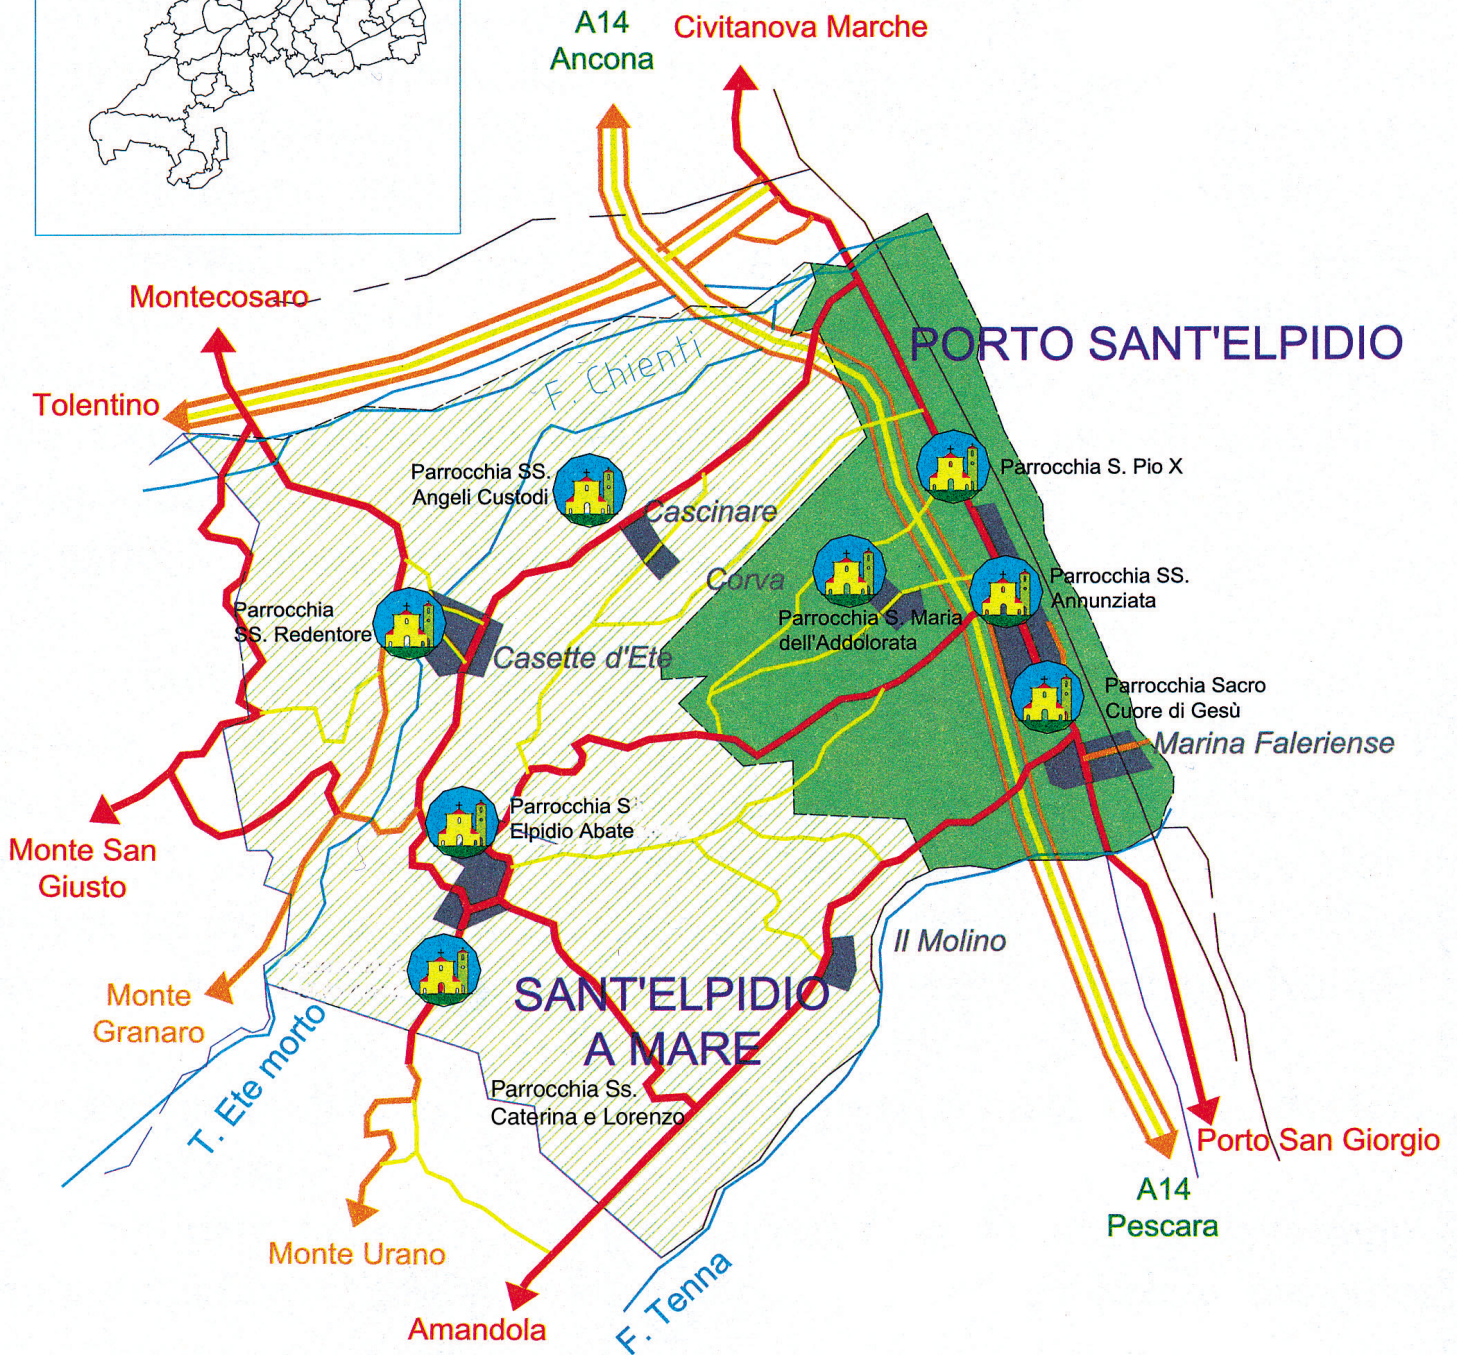

Vicaria di Porto Sant'Elpidio nella
Arcidiocesi di Fermo

Arcidiocesi di Fermo - Vicaria di **Sant'Elpidio a mare**

Unità Pastorali della Vicaria di Sant'Elpidio a Mare

Unità Pastorale di Sant'Elpidio a Mare
 Parrocchia S. Elpidio Abate
 Parrocchia SS. Redentore
 Parrocchia SS. Angeli Custodi
 Parrocchia SS. Caterina e Lorenzo
 Santuario S. Maria degli Angeli

Unità Pastorale di Porto Sant'Elpidio
 Parrocchia SS. Annunziata
 Parrocchia Sacro Cuore di Gesù
 Parrocchia S. Pio X
 Parrocchia S. Maria dell'Addolorata

Legenda

- Statali
- Provinciali
- Comunali
- Fiumi e Torrenti
- Confine della Vicaria
- Confine di Comuni di altre Diocesi, con località della Vicaria
- Parrocchia
- Centri abitati
- Territorio della Vicaria
- Territorio di Comune extradiocesano