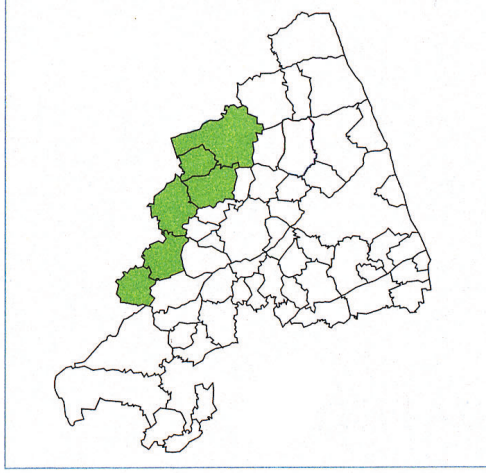

Vicaria di Corridonia
nella Arcidiocesi di Fermo

Arcidiocesi di Fermo - Vicaria di
CORRIDONIA

Legenda

| | | | |
|--|------------------|--|--------------------------|
| | Statali | | Parrocchia |
| | Provinciali | | Centri abitati |
| | Comunali | | Territorio della Vicaria |
| | Fiumi e Torrenti | | |

Unità Pastorali della Vicaria di Corridonia

Unità Pastorale di CORRIDONIA
 Parrocchia SS. Pietro, Paolo e Donato
 Parrocchia SS. Lorenzo e Ilario
 Parrocchia S. Claudio
LORO PICENO
 Parrocchia S. Maria