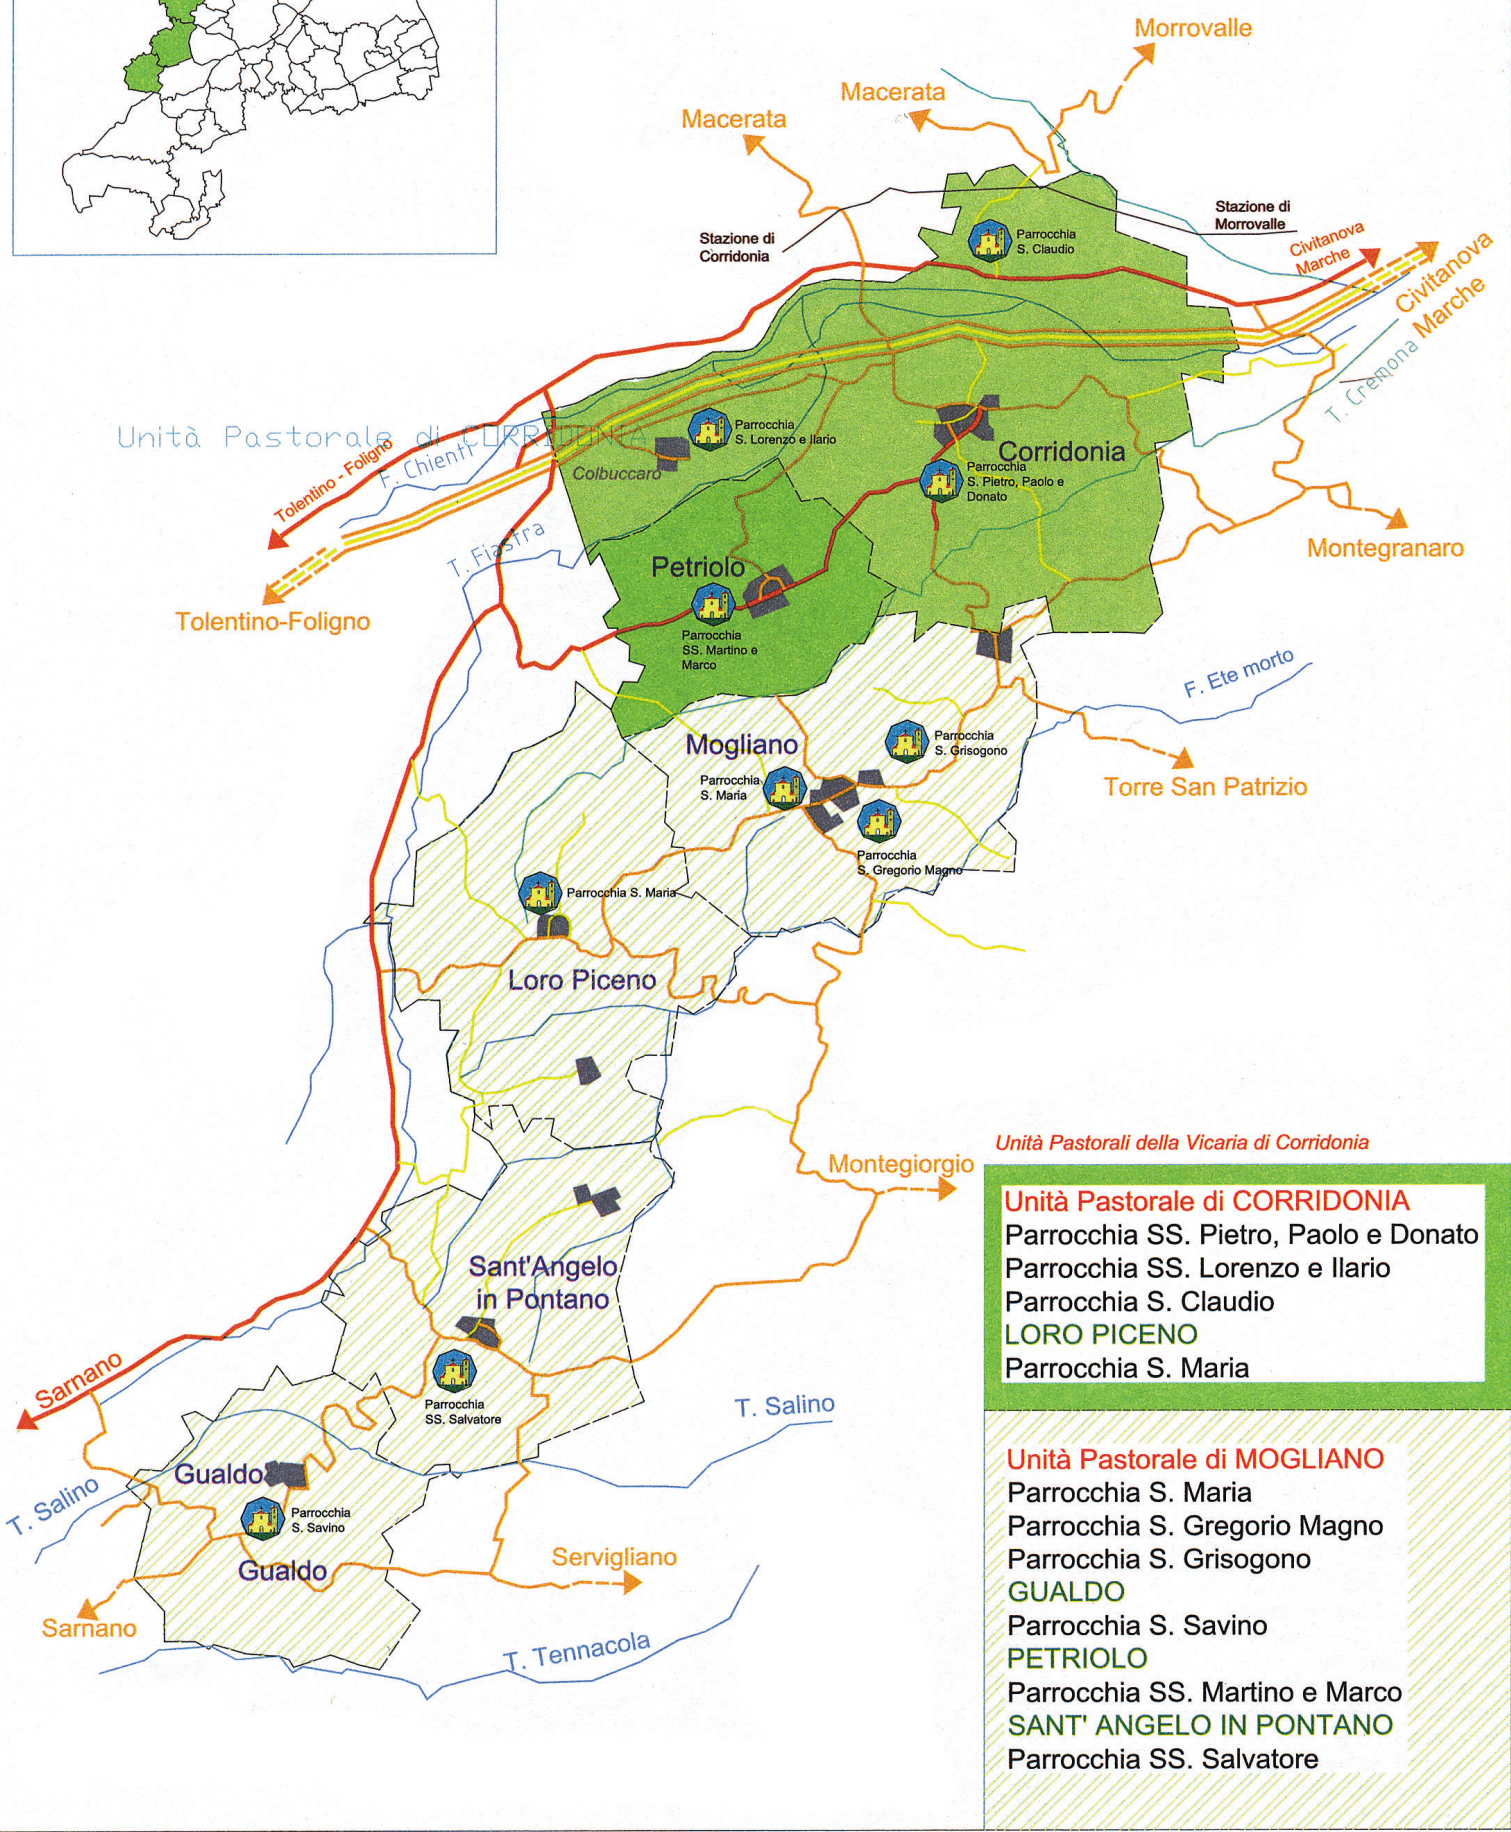

Vicaria di Corridonia
nella Arcidiocesi di Fermo

Arcidiocesi di Fermo - Vicaria di
CORRIDONIA

Legenda

| | | | |
|--|------------------|--|--------------------------|
| | Statali | | Parrocchia |
| | Provinciali | | Centri abitati |
| | Comunali | | Territorio della Vicaria |
| | Fiumi e Torrenti | | |

Unità Pastorali della Vicaria di Corridonia

Unità Pastorale di CORRIDONIA
 Parrocchia SS. Pietro, Paolo e Donato
 Parrocchia SS. Lorenzo e Ilario
 Parrocchia S. Claudio
LORO PICENO
 Parrocchia S. Maria

Unità Pastorale di MOGLIANO
 Parrocchia S. Maria
 Parrocchia S. Gregorio Magno
 Parrocchia S. Grisogono
GUALDO
 Parrocchia S. Savino
PETRIOLO
 Parrocchia SS. Martino e Marco
SANT' ANGELO IN PONTANO
 Parrocchia SS. Salvatore